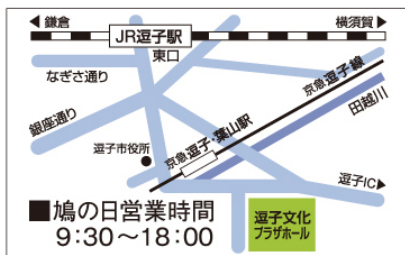

八月二〇日は、鳩の日です。

今年も昨年のように皆様のご厚情に感謝の意を示すためにも、ささやかですが鳩サブレー10枚袋入を感謝価格として販売させていただきます。販売場所は裏面をご覧くださいませ。

10枚袋入

平常1,080円(税込)
10枚袋入を...

900円(税込)

●鳩の日商品のみお支払いは現金のみとさせていただきます。

- 8月10日当日ご来店のお客様に限らせていただきます。
- 商品は袋入のため、お持ち帰りのみとさせていただきます。
- 袋は有料になっていますのでお持ち帰り用の袋をご持参ください。
※必ずマスク着用にてご来店ください。

※今年の感謝価格販売は 本店、逗子文化プラザホール(特設会場)、豊島屋製菓 笹田工場(特設会場)のみとさせていただきます。

本年 鳩の日 販売会場

- 本年は、下記店舗のみの実施とさせていただきます。
- 各店とも専用駐車場はございませんので近隣にご迷惑にならないようお車はお控えください。

本 店

逗子文化プラザホール (特設会場)

●逗子店は通常価格の販売となります。

豊島屋製菓 笹田工場 (特設会場)

●通常は商品を販売しておりません。