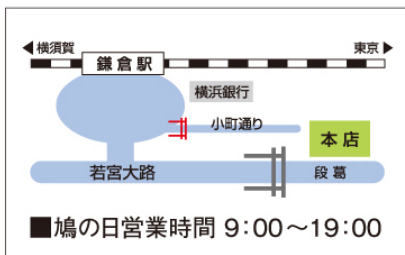

八月二〇日は、鳩の日です。

今年も昨年のように皆様のご厚情に感謝の意を示すためにも、ささやかですが鳩サブレー10枚袋入を感謝価格として販売させていただきます。販売場所は裏面をご覧くださいませ。

10枚袋入

平常1,080円(税込)
10枚袋入を...

900円(税込)

●鳩の日商品のみお支払いは現金のみとさせていただきます。

- 8月10日当日ご来店のお客様に限らせていただきます。
- 商品は袋入のため、お持ち帰りのみとさせていただきます。
- 袋は有料になっていますのでお持ち帰り用の袋をご持参ください。
※必ずマスク着用にてご来店ください。

※今年の感謝価格販売は 本店、逗子文化プラザホール(特設会場)、豊島屋製菓 笹田工場(特設会場)のみとさせていただきます。

本年 鳩の日 販売会場

- 本年は、下記店舗のみの実施とさせていただきます。
- 各店とも専用駐車場はございませんので近隣にご迷惑にならないようお車はお控えください。

本 店

逗子文化プラザホール (特設会場)

●逗子店は通常価格の販売となります。

豊島屋製菓 笹田工場 (特設会場)

●通常は商品を販売しておりません。